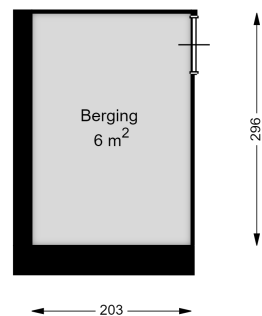

00 BEGANE GROND

Van Brakelstraat 77
3012XW ROTTERDAM

Datum	20-03-2024
Schaal	1 : 100
Clustercode	12024
OGE nummer	12024000026

01 EERSTE VERDIEPING

Van Brakelstraat 77

3012XW ROTTERDAM

Datum	20-03-2024
Schaal	1 : 100
Clustercode	12024
OGE nummer	12024000026