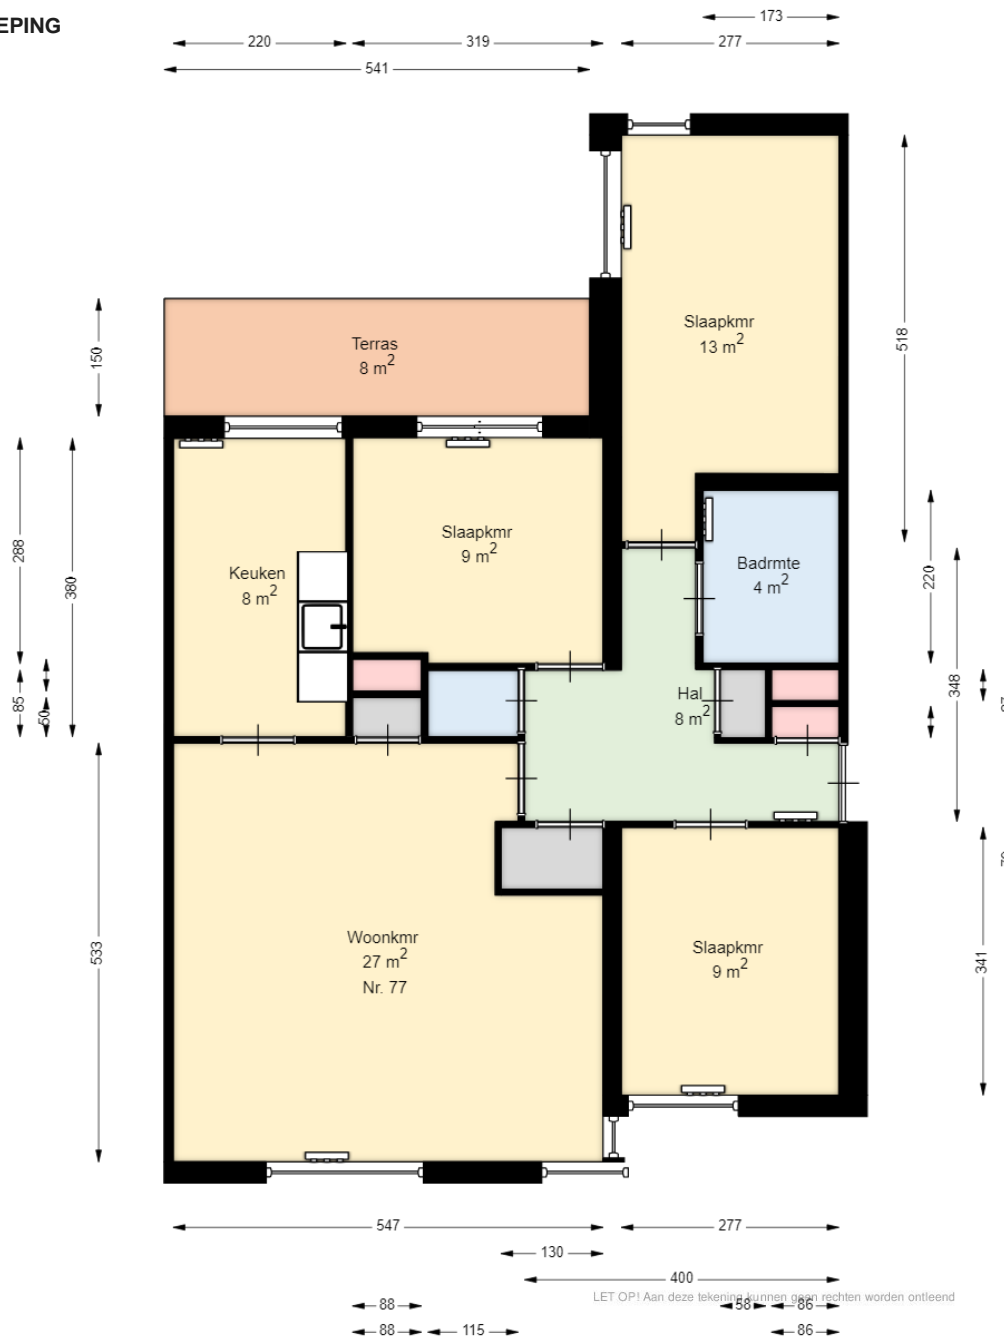

00 BEGANE GROND

Van Brakelstraat 77
3012XW ROTTERDAM

Datum	20-03-2024
Schaal	1 : 100
Clustercode	12024
OGE nummer	12024000026

01 EERSTE VERDIEPING

Van Brakelstraat 77

3012XW ROTTERDAM

Datum	20-03-2024
Schaal	1 : 100
Clustercode	12024
OGE nummer	12024000026